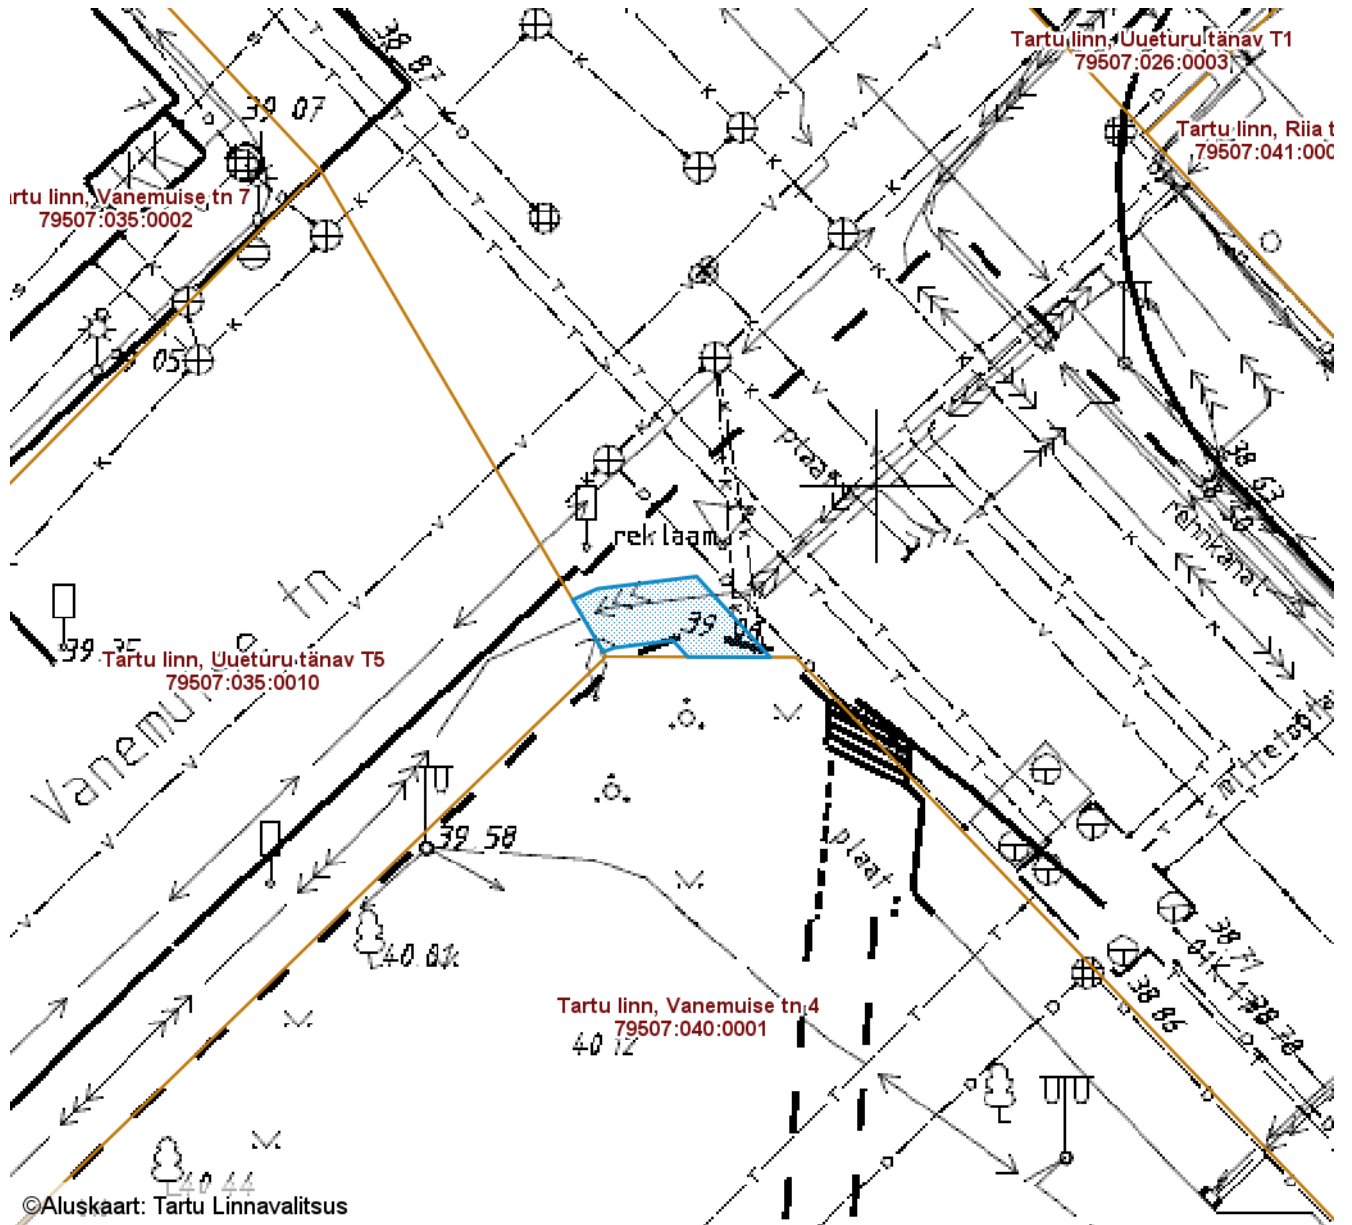

SUNDVALDUSE ALA ASENDIPLAAN

Tartu maakond, Tartu linn, Tartu linn, Küüni tänav T1 (79507:056:0006)

M 1 : 250

— Sundvalduse ala 11 m²
(0,4 kV maakaabelliin)

Sundvalduse ala koordinaadid

Nr	X	Y
1	6474044.39	659446.49
2	6474044.40	659443.78
3	6474044.94	659443.28
4	6474044.70	659441.33
5	6474044.57	659440.98
6	6474046.29	659439.97
7	6474046.65	659440.78
8	6474047.06	659444.07